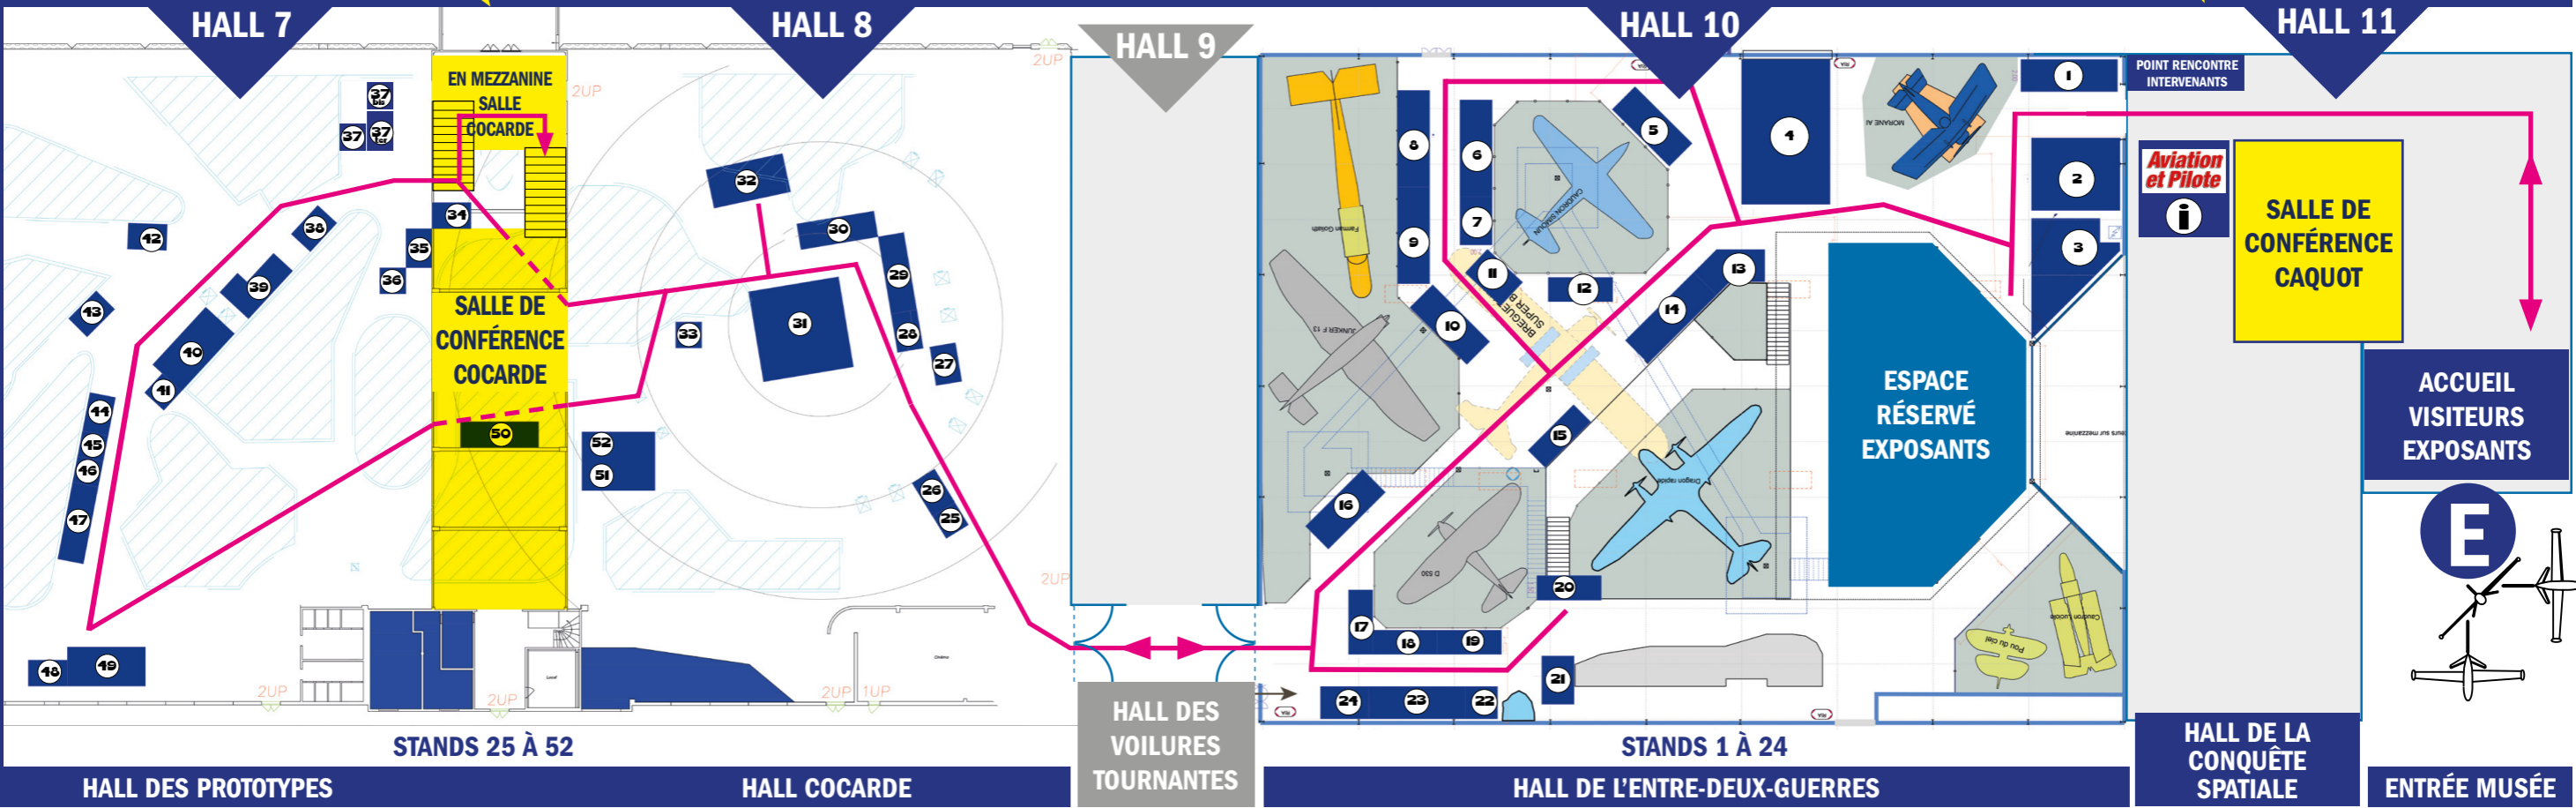

SE REPÉRER DANS LE MUSÉE

PLAN DU MUSÉE

E ACCUEIL MUSÉE
ENTRÉE EXPOSANTS
CONFÉRENCIERS, INTERVENANTS
Jeudi 14h - 16h45
Vendredi 07h30 - 20h00
Samedi 8h30 - 17h00
Dimanche 8h30 à 19h45

E ACCUEIL MUSÉE
ENTRÉE VISITEURS
Vendredi 10h00 - 17h00
Samedi 10h00 - 17h00
Dimanche 10h00 - 17h00

PLAN DES HALLS ET DES STANDS

POINT RENCONTRE INTERVENANTS

Aviation et Pilote

SALLE DE CONFÉRENCE CAQUOT

ACCUEIL VISITEURS EXPOSANTS

E

HALL DE LA CONQUÊTE SPATIALE

ENTRÉE MUSÉE

PLAN DU MUSÉE

PLAN DES HALLS ET DES STANDS