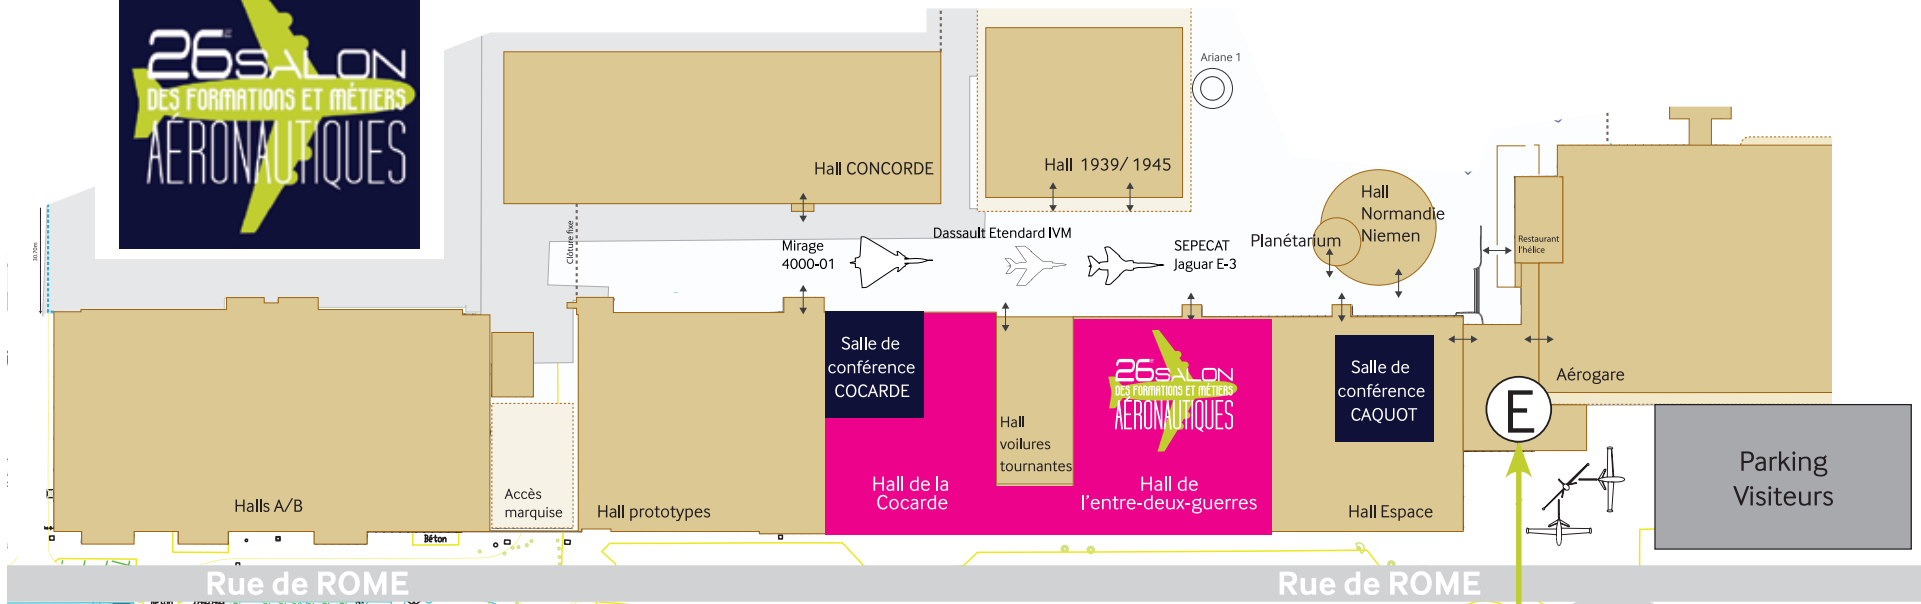

# SALLES DE CONFÉRENCE

**ACCUEIL MUSÉE  
ENTRÉE VISITEURS**  
Vendredi 10h00 - 17h00  
Samedi 10h00 - 17h00  
Dimanche 10h00 - 17h00